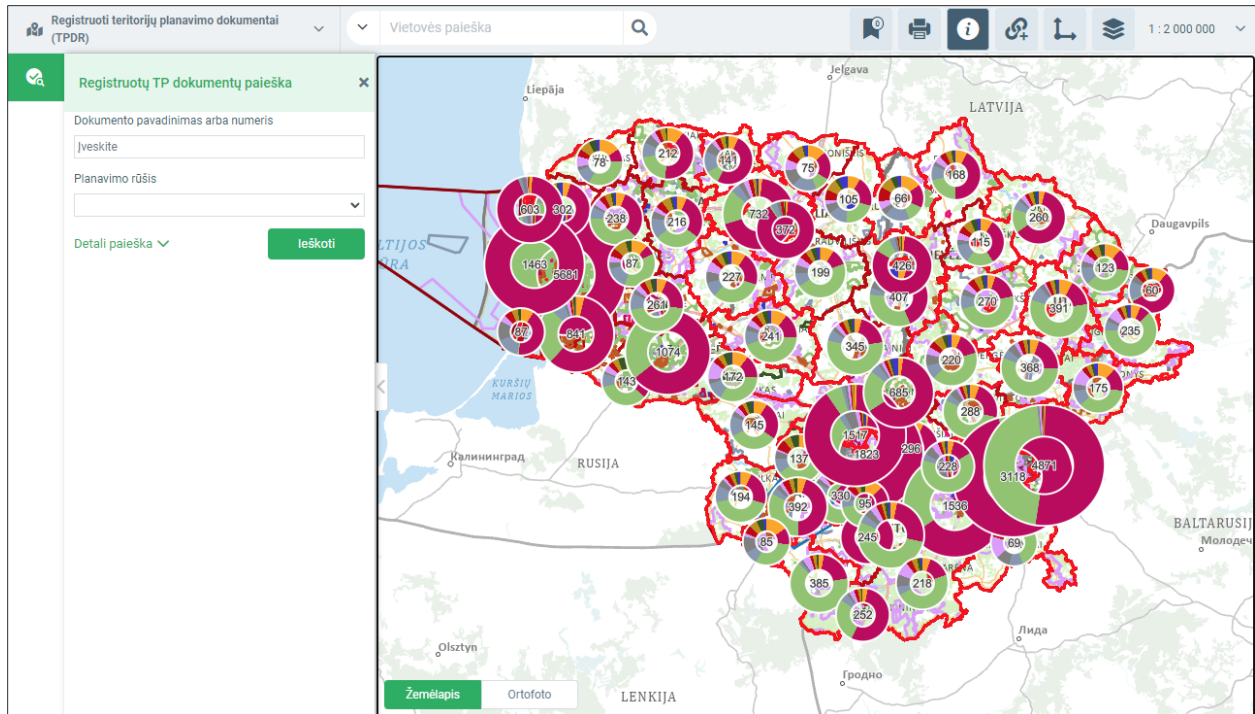

TURINYS

Turinys.....	1
1. TPDR duomenų viešinimas žemėlapyje.....	2

1. TPDR DUOMENŲ VIEŠINIMAS ŽEMĖLAPYJE

Viešasis TPDR duomenų viešinimo žemėlapis pateikiamas TPS vartų žemėlapių kataloge srityje „Planuoju teritoriją“. Jis vadinasi „Registruoti teritorijų planavimo dokumentai (TPDR)“.

Bendrosios žemėlapių valdymo funkcijos yra panašios į kituose žemėlapiuose naudojamą funkcionalumą, šiame skyriuje aptariamos TPDR sistemai specifinės funkcijos.

Iliustracija 1. Registruotų teritorijų planavimo dokumentų vieta TPS vartų žemėlapių kataloge.

Illustracija 2. Apibendrintas reģistruotų teritorijų planavimo dokumentų kiekis savivaldybėse. Diagramoje spalvomis atvaizduojami skirtingi planavimo porūšiai.