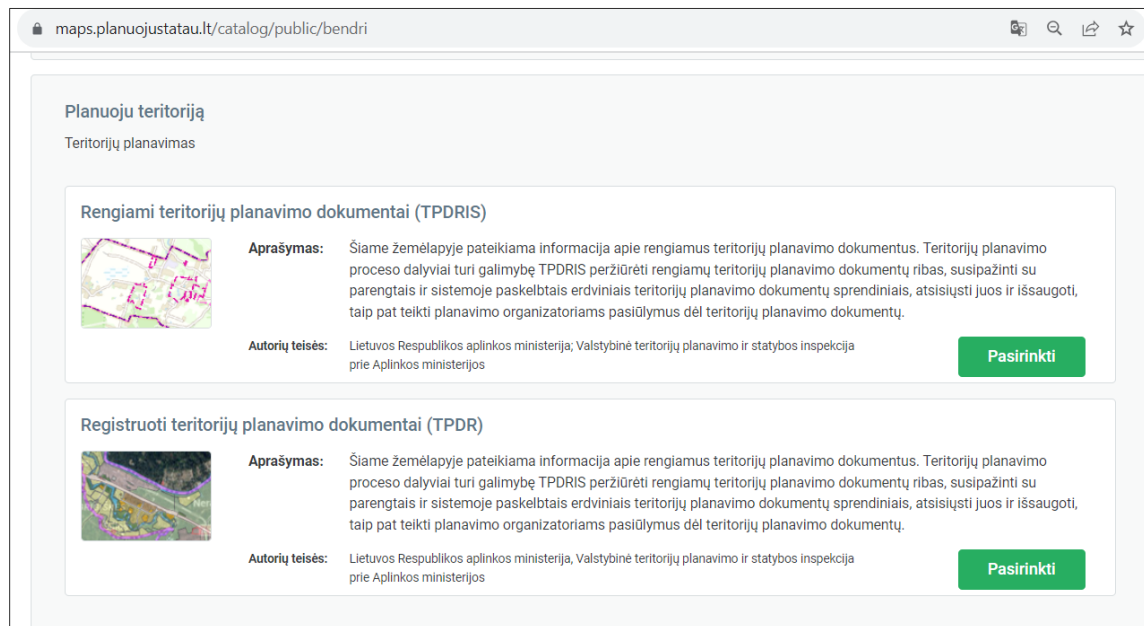

TURINYS

Turinys.....	1
1. TPDR duomenų viešinimas žemėlapyje.....	2

1. TPDR DUOMENŲ VIEŠINIMAS ŽEMĖLAPYJE

Viešasis TPDR duomenų viešinimo žemėlapis pateikiamas TPS vartų žemėlapių kataloge srityje „Planuoju teritoriją“. Jis vadinasi „Registruoti teritorijų planavimo dokumentai (TPDR)“.

Bendrosios žemėlapių valdymo funkcijos yra panašios į kituose žemėlapiuose naudojamą funkcionalumą, šiame skyriuje aptariamos TPDR sistemai specifinės funkcijos.

Iliustracija 1. Registruotų teritorijų planavimo dokumentų vieta TPS vartų žemėlapių kataloge.