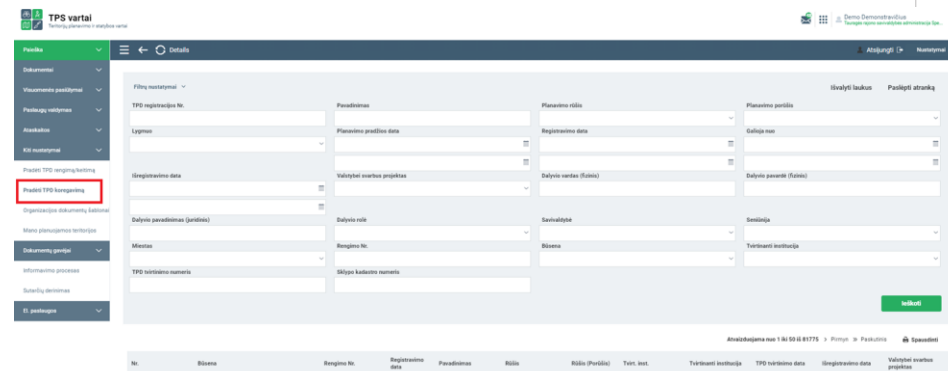

TPD pavadinimas (redaguojamas)* [redacted]

Planavimo lygmuo: Savivaldybės

Pateikimo data: [redacted]

TPDRIS registracijos Nr.: LKN101082894

Planavimo porūšis*: [dropdown menu]

Statusas: Rengiamas

Planuojama teritorija*: [Zemėlapis]

TPD koregavimas

- TPDR esančio TPD koregavimo proceso inicijavimas:
 - Prisijungti prie TPS Vartų;
 - Pereiti į susijusią sistemą TPDRIS;
 - Pasirinkti sritį „Pradėti TPD koregavimą“;
 - Atsivėrusiame TPD sąraše paieškos ir filtrų pagalba surandamas TPD, kuriam reikia inicijuoti koregavimą.
- TPDRIS galima vykdyti šiuos TPD koregavimo procesus:
 - Paprastasis koregavimas;
 - TPD koregavimas supaprastinta tvarka pagal TPĮ 28 str. 9 p.;
 - Techninės klaidos taisymas.