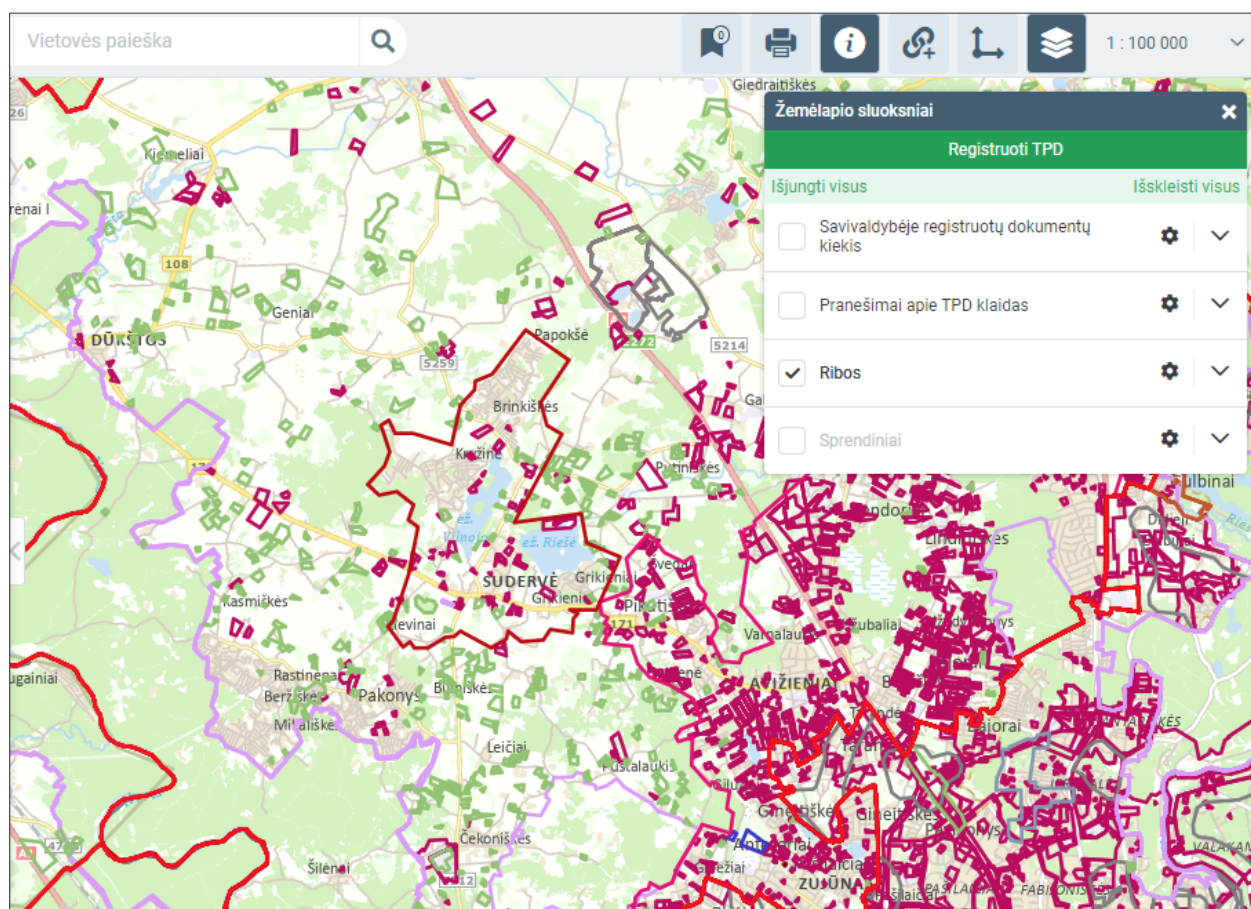

TURINYS

Turinys.....	1
1.1. Žemėlapio sluoksnių valdymas.....	2

1.1. ŽEMĖLAPIO SLUOKSNIŲ VALDYMAS

TPDR informacija valdoma sluoksnių srityje „Registruoti TPD“:

- Savivaldybėje registruotų TPD kiekis – apibendrintai skritulinėmis diagramomis atvaizduojamas registruotų planavimo dokumentų kiekis savivaldybėse.
- Pranešimai apie TPD klaidas – pranešimų vietas, kur yra pateiktos pastabos registruotiems dokumentams.
- Ribos – registruotų TPD ribos, išskiriamos skirtingomis spalvomis pagal planavimo rūšį.
- Sprendiniai – registruotų TPD sprendiniai. Sprendinių informacija grupuojama pagal planavimo lygmenį ir atvaizduojama taikant mastelių ribojimus.

Iliustracija 1. Vaizduojamų sluoksnių valdymas. Įjungtos registruotų dokumentų ribos.