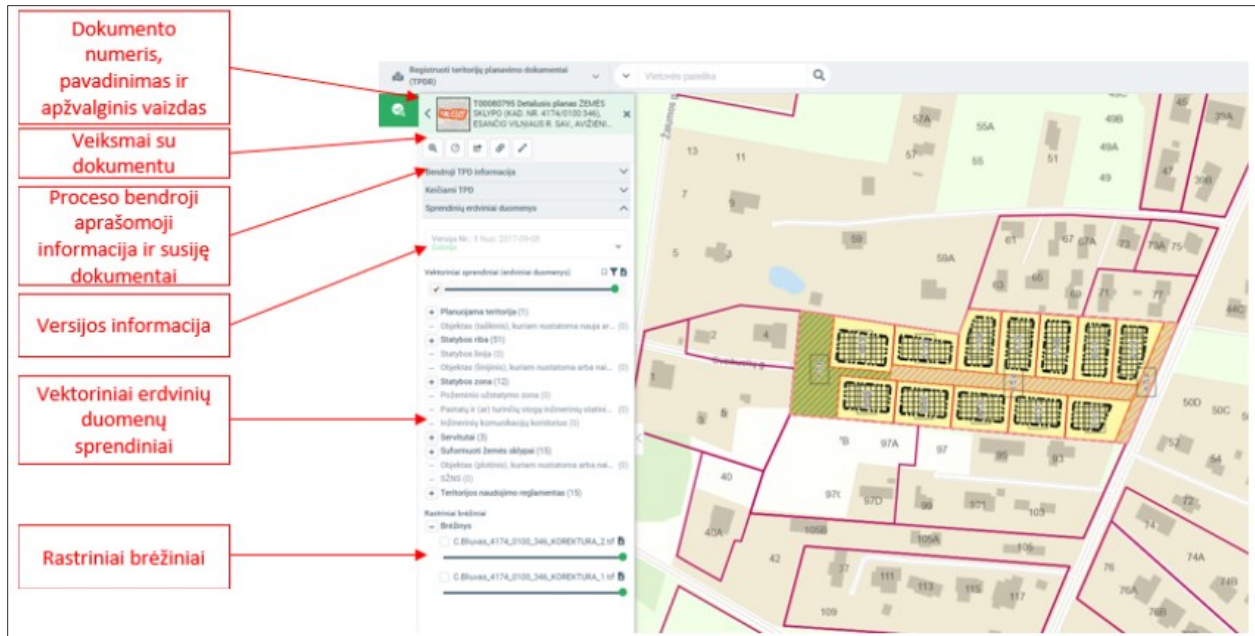

## TURINYS

Turinys.....	1
1.1. Dokumento informacijos ir sprendinių peržiūra .....	2

## 1.1. DOKUMENTO INFORMACIJOS IR SPRENDINIŲ PERŽIŪRA

Dokumento bendrosios informacijos ir sprendinių peržiūra žemėlapyje pasiekama iš paieškos rezultatų sąrašo pasirinkus „Atidaryti“ arba identifikavus planuojamą teritoriją žemėlapyje ir pasirinkus „Atidaryti“.

Dokumento detali informacija atveriamą paieškos rezultatų skydelio vietoje.

Iliustracija 1. Dokumento informacijos atidarymas peržiūrai. Kairėje – paieškos rezultatų sąrašas, dešinėje – identifikavimo lange.

Iliustracija 2. Dokumento sprendinių informacijos peržiūra.