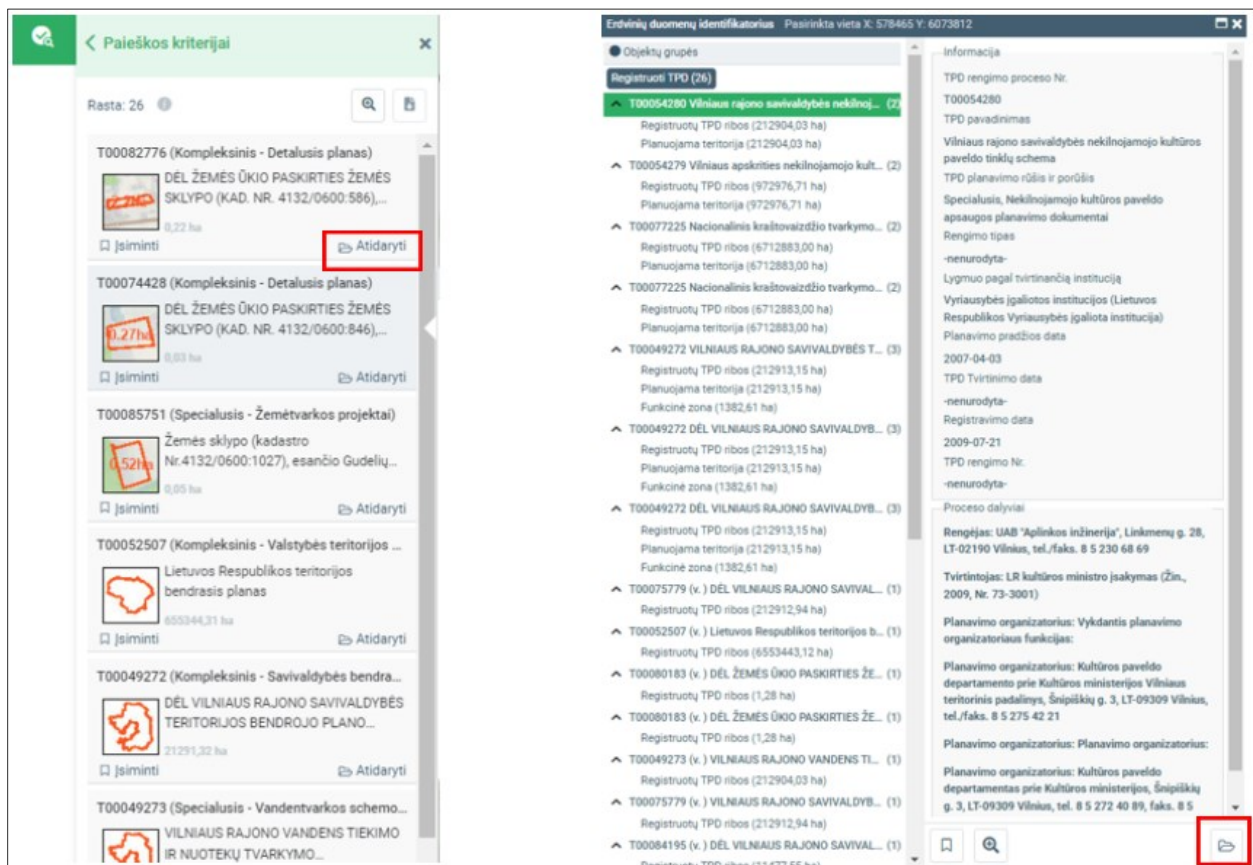

## TURINYS

Turinys.....	1
1.1. Dokumento informacijos ir sprendinių peržiūra .....	2

## 1.1. DOKUMENTO INFORMACIJOS IR SPRENDINIŲ PERŽIŪRA

Dokumento bendrosios informacijos ir sprendinių peržiūra žemėlapyje pasiekama iš paieškos rezultatų sąrašo pasirinkus „Atidaryti“ arba identifikavus planuojamą teritoriją žemėlapyje ir pasirinkus „Atidaryti“.

Dokumento detali informacija atveriamą paieškos rezultatų skydelio vietoje.

Iliustracija 1. Dokumento informacijos atidarymas peržiūrai. Kairėje – paieškos rezultatų sąrašas, dešinėje – identifikavimo lange.